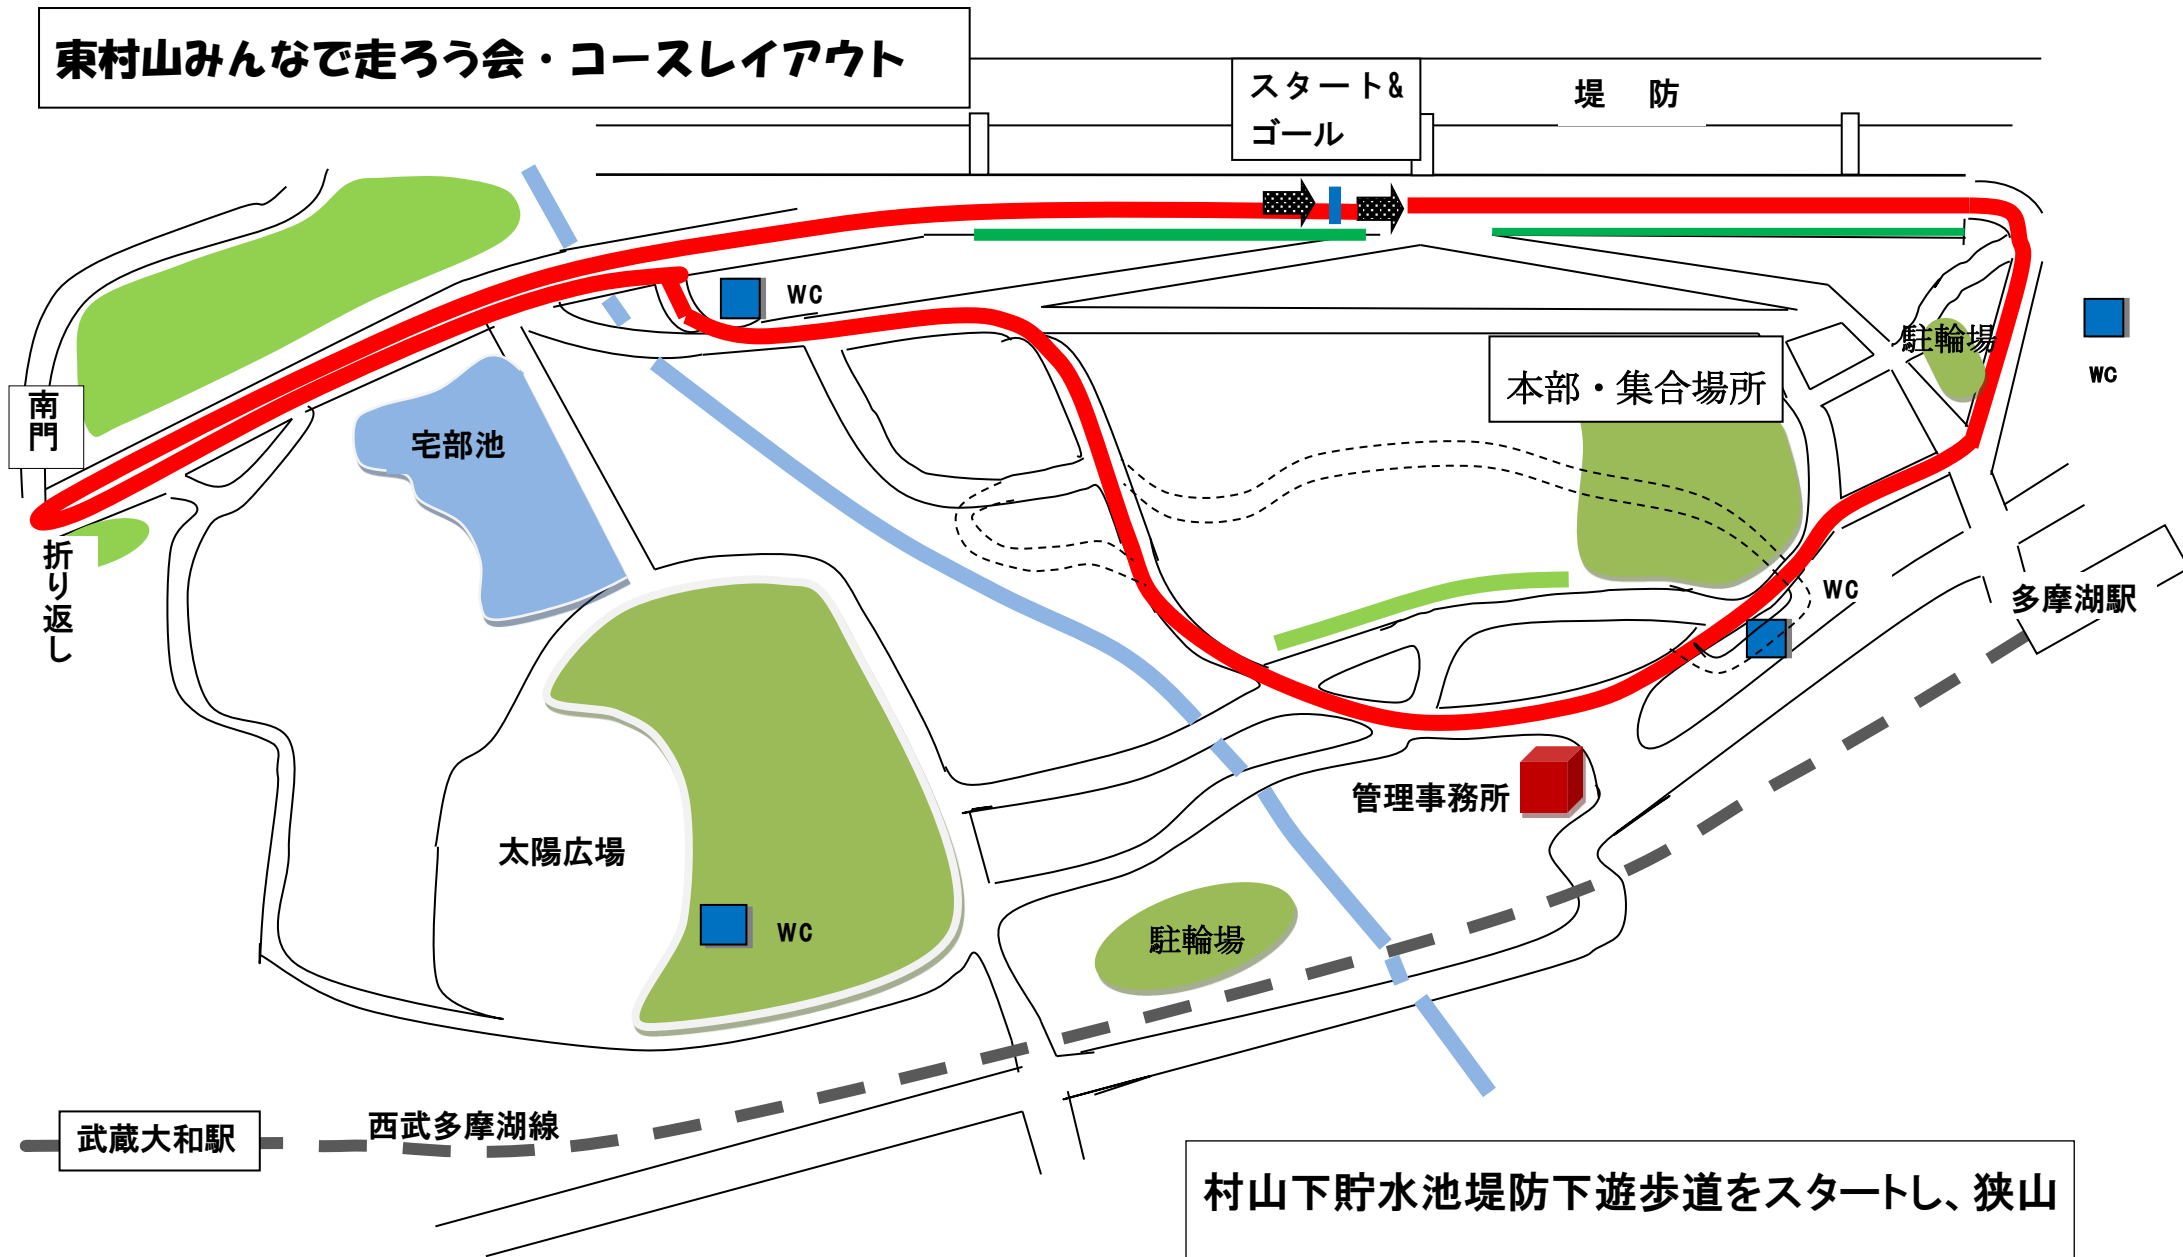

東村山みんなで走ろう会・コースレイアウト

村山下貯水池堤防下遊歩道をスタートし、狭山公園内を走り南門前で折り返し遊歩道のスタート地点に戻る。一周2.1kmの周回コース。